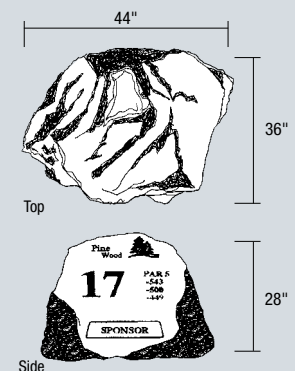

44-01093

Image Area:
31" W x 33" H